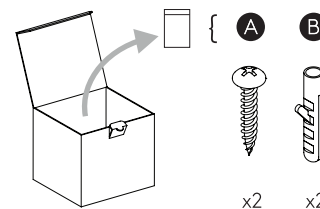

Cavo positivo: normalmente marrone o rosso
Cavo neutro: normalmente blu o nero
Cavo terra: normalmente verde o giallo

FR

Lire attentivement les instructions avant de commencer le montage

Phase: Normalement Brun / Rouge
Neutre: Normalement Bleu / Noir
Terre: Normalement Vert / Jaune

DE

Lesen sie bitte die anweisungen sorgfältig durch, bevor sie mit dem zusammenbauen beginnen

Phase: Normalerweise Braun / Rot
Nulleiter: Normalerweise Blau / Schwarz
Erde: Normalerweise Grün / Gelb

For Ceiling Use Only
Seulement pour montage au plafond
Da utilizzarsi solo al soffitto
Nur für den Deckengebrauch