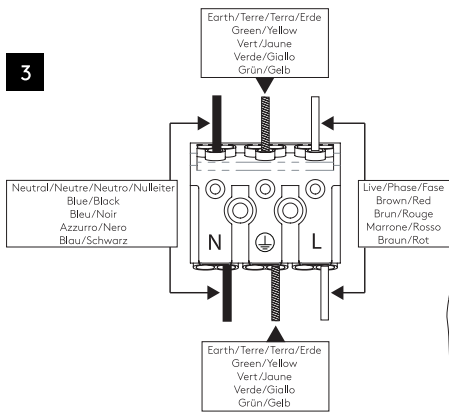

GB

Please read the instructions carefully before commencing assembly

Live: Normally Brown / Red
Neutral: Normally Blue / Black
Earth: Normally Green / Yellow

IT

Leggere attentamente le istruzioni prima di cominciare l'assemblaggio

Cavo positivo: normalmente marrone o rosso
Cavo neutro: normalmente blu o nero
Cavo terra: normalmente verde o giallo

FR

Lire attentivement les instructions avant de commencer le montage

Phase: Normalement Brun / Rouge
Neutre: Normalement Bleu / Noir
Terre: Normalement Vert / Jaune

DE

Lesen sie bitte die anweisungen sorgfältig durch, bevor sie mit dem zusammenbauen beginnen

Phase: Normalerweise Braun / Rot
Nulleiter: Normalerweise Blau / Schwarz
Erde: Normalerweise Grün / Gelb

For Ceiling Use Only
Seulement pour montage au plafond
Da utilizzarsi solo al soffitto
Nur für den Deckengebrauch

1

Turn off power
 Couper le courant! /
 Spegner la corrente! /
 Strom Abshalten!

2

3

4

5