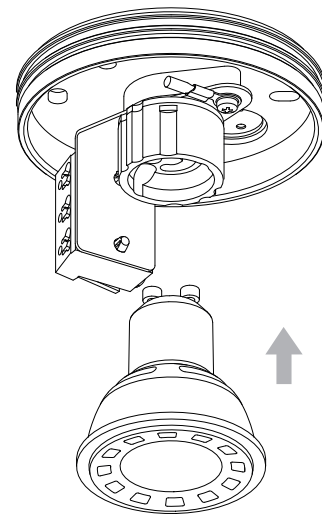

1

Turn off power
Couper le courant! /
Spegner la corrente! /
Strom Abshalten!

2

3

4

5