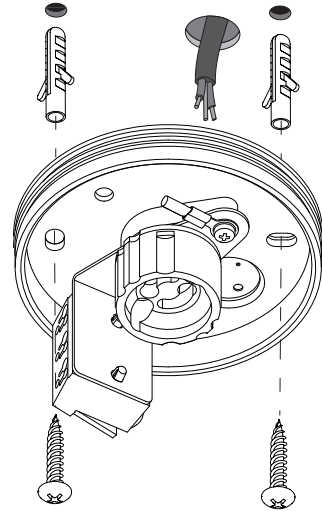

1

Turn off power
Couper le courant! /
Spegner la corrente! /
Strom Abshalten!

2

3

4

5