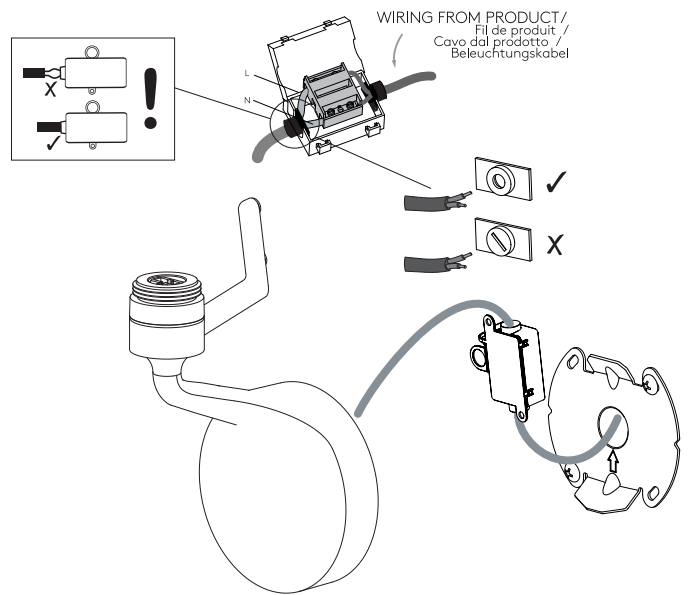

1

Turn Off Power
Couper le courant! /
Spegnere la corrente! /
Strom Abshalten!

2

3

4

5

6