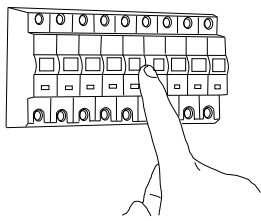

**DE**

Lesen sie bitte die anweisungen sorgfältig durch, bevor sie mit dem zusammenbauen beginnen

Phase: Normalerweise Braun / Rot  
Nulleiter: Normalerweise Blau / Schwarz

For wall use only  
Usage mural uniquement  
Solo per uso a parete  
Nur zur Verwendung als Wandleuchte

For indoor use only  
Utilisation en intérieur uniquement  
Solo per uso interno  
Nur für den Innengebrauch

x2

x2

1

Turn Off Power  
 Couper le courant! /  
 Spegnere la corrente! /  
 Strom Abshalten!

2

3