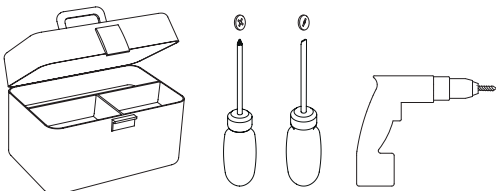

**DE**

Lesen sie bitte die anweisungen sorgfältig durch, bevor sie mit dem zusammenbauen beginnen

Phase: Normalerweise Braun / Rot  
Nulleiter: Normalerweise Blau / Schwarz

For wall use only  
Usage mural uniquement  
Solo per uso a parete  
Nur zur Verwendung als Wandleuchte

For indoor use only  
Utilisation en intérieur uniquement  
Solo per uso interno  
Nur für den Innengebrauch

x2

x2

1

Turn Off Power  
 Couper le courant! /  
 Spegnere la corrente! /  
 Strom Abshalten!

2

3