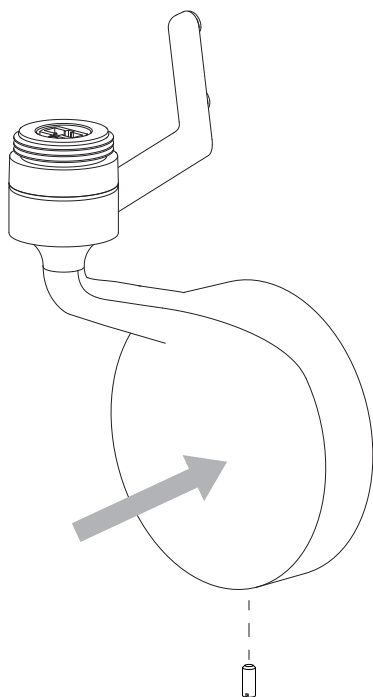

1

Turn Off Power
Couper le courant! /
Spegnere la corrente! /
Strom Abshalten!

2

3

4

5

6