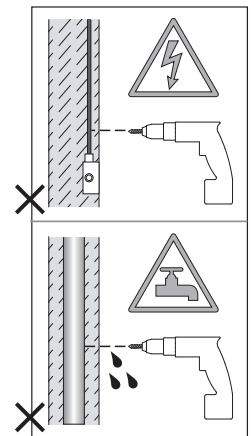

Cavo positivo: normalmente marrone o rosso  
Cavo neutro: normalmente blu o nero

**FR**

Lire attentivement les instructions avant de commencer le montage

Phase: Normalement Brun / Rouge  
Neutre: Normalement Bleu / Noir

**DE**

Lesen sie bitte die anweisungen sorgfältig durch, bevor sie mit dem zusammenbauen beginnen

Phase: Normalerweise Braun / Rot  
Nulleiter: Normalerweise Blau / Schwarz

For wall use only  
Usage mural uniquement  
Solo per uso a parete  
Nur zur Verwendung als Wandleuchte