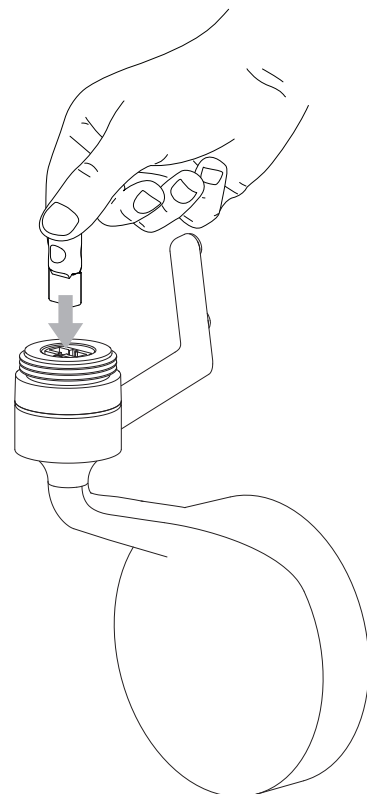

1

Turn Off Power
Couper le courant! /
Spegnere la corrente! /
Strom Abshalten!

2

3

4

5

6