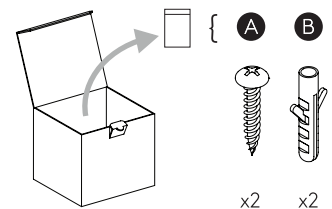

**DE**

Lesen sie bitte die anweisungen sorgfältig durch, bevor sie mit dem zusammenbauen beginnen

Phase: Normalerweise Braun / Rot  
Nulleiter: Normalerweise Blau / Schwarz

For wall use only  
Usage mural uniquement  
Solo per uso a parete  
Nur zur Verwendung als Wandleuchte

For indoor use only  
Utilisation en intérieur uniquement  
Solo per uso interno  
Nur für den Innengebrauch

x2

x2

1

Turn Off Power  
 Couper le courant! /  
 Spegnere la corrente! /  
 Strom Abshalten!

2

3