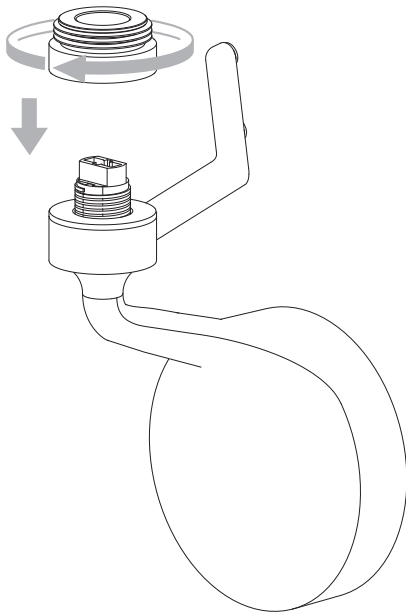

**DE**

Lesen sie bitte die anweisungen sorgfältig durch, bevor sie mit dem zusammenbauen beginnen

Phase: Normalerweise Braun / Rot  
Nulleiter: Normalerweise Blau / Schwarz

For wall use only  
Usage mural uniquement  
Solo per uso a parete  
Nur zur Verwendung als Wandleuchte

For indoor use only  
Utilisation en intérieur uniquement  
Solo per uso interno  
Nur für den Innengebrauch

x2

x2

1

Turn Off Power  
 Couper le courant! /  
 Spegnere la corrente! /  
 Strom Abshalten!

2

3