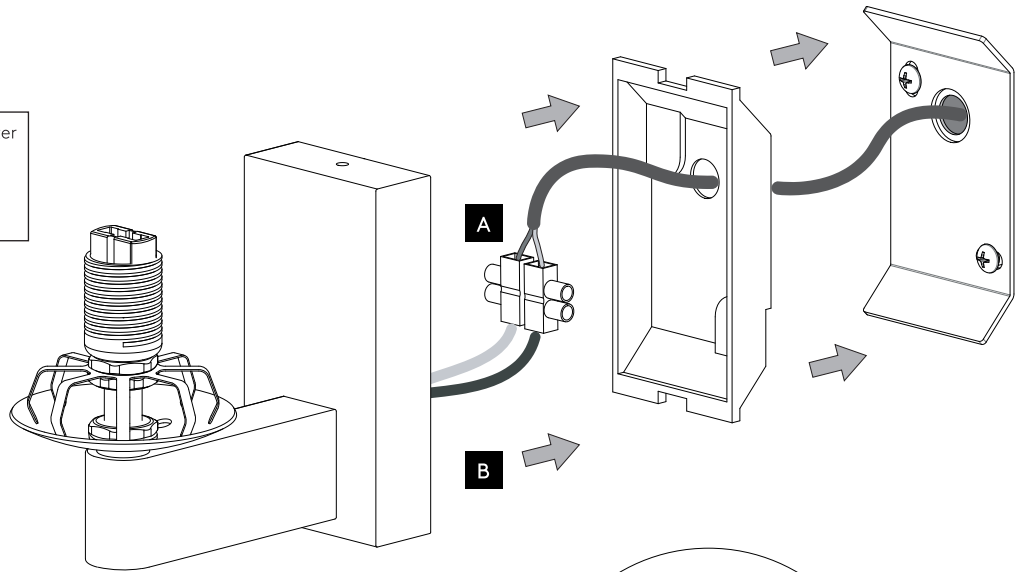

DE

Lesen sie bitte die anweisungen sorgfältig durch, bevor sie mit dem zusammenbauen beginnen

Phase: Normalerweise Braun / Rot
Nulleiter: Normalerweise Blau / Schwarz
Erde: Normalerweise Grün / Gelb

For Wall Use Only
Usage mural uniquement
Solo per uso a parete
Nur zur Verwendung als Wandleuchte

1

Turn Off Power
Couper le courant! /
Spegnere la corrente! /
Strom Abstopfen!

2

3

4

5