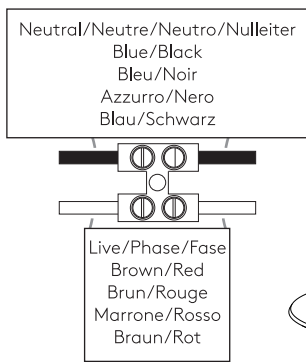

GB

Please read the instructions carefully before commencing assembly

Live: Normally Brown / Red
Neutral: Normally Blue / Black
Earth: Normally Green / Yellow

FR

Lire attentivement les instructions avant de commencer le montage

Phase: Normalement Brun / Rouge
Neutre: Normalement Bleu / Noir
Terre: Normalement Vert / Jaune

IT

Leggere attentamente le istruzioni prima di cominciare l'assemblaggio

Cavo positivo: normalmente marrone o rosso
Cavo neutro: normalmente blu o nero
Cavo terra: normalmente verde o giallo

DE

Lesen sie bitte die anweisungen sorgfältig durch, bevor sie mit dem zusammenbauen beginnen

Phase: Normalerweise Braun / Rot
Nulleiter: Normalerweise Blau / Schwarz
Erde: Normalerweise Grün / Gelb

For Wall Use Only
Usage mural uniquement
Solo per uso a parete
Nur zur Verwendung als Wandleuchte

1

Turn Off Power
Couper le courant! /
Spegnere la corrente! /
Strom Abstopfen!

2

3

4

5