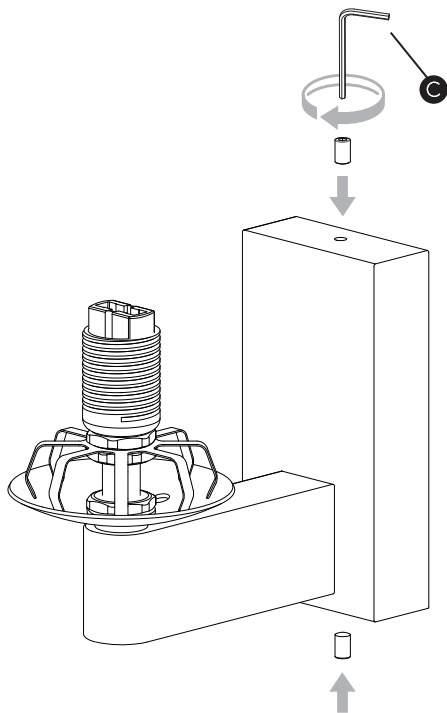

1

Turn Off Power
Couper le courant! /
Spegnere la corrente! /
Strom Abstopfen!

2

3

4

5