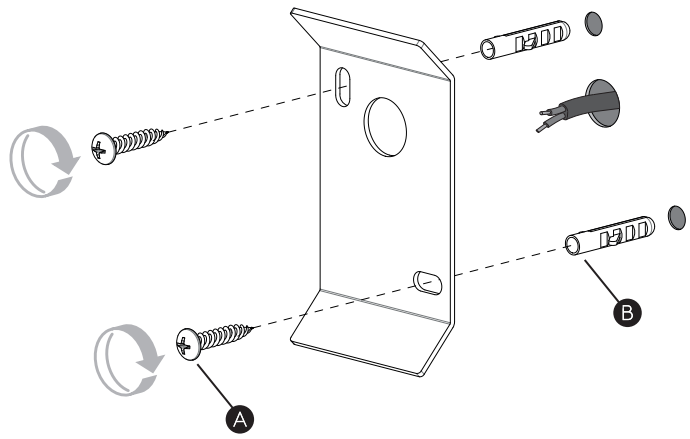

Turn Off Power
Couper le courant! /
Spegnere la corrente! /
Strom Abstopfen!

2