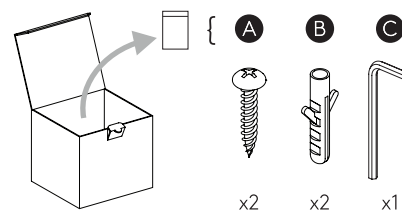

Phase: Normalement Brun / Rouge
Neutre: Normalement Bleu / Noir
Terre: Normalement Vert / Jaune

IT

Leggere attentamente le istruzioni prima di cominciare l'assemblaggio

Cavo positivo: normalmente marrone o rosso
Cavo neutro: normalmente blu o nero
Cavo terra: normalmente verde o giallo

DE

Lesen sie bitte die anweisungen sorgfältig durch, bevor sie mit dem zusammenbauen beginnen

Phase: Normalerweise Braun / Rot
Nulleiter: Normalerweise Blau / Schwarz
Erde: Normalerweise Grün / Gelb

For Wall Use Only
Usage mural uniquement
Solo per uso a parete
Nur zur Verwendung als Wandleuchte