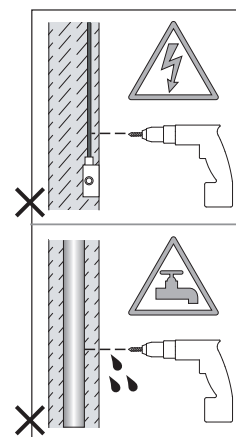

Phase: Normalement Brun / Rouge
Neutre: Normalement Bleu / Noir
Terre: Normalement Vert / Jaune

IT

Leggere attentamente le istruzioni prima di cominciare l'assemblaggio

Cavo positivo: normalmente marrone o rosso
Cavo neutro: normalmente blu o nero
Cavo terra: normalmente verde o giallo

DE

Lesen sie bitte die anweisungen sorgfältig durch, bevor sie mit dem zusammenbauen beginnen

Phase: Normalerweise Braun / Rot
Nulleiter: Normalerweise Blau / Schwarz
Erde: Normalerweise Grün / Gelb

For Wall Use Only
Usage mural uniquement
Solo per uso a parete
Nur zur Verwendung als Wandleuchte