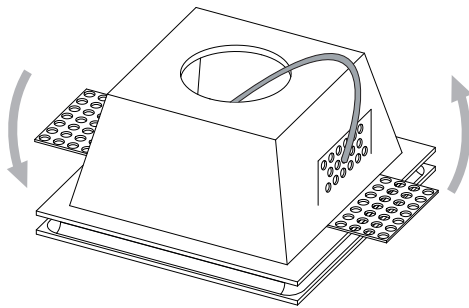

1

TURN OFF POWER
 Couper le courant! /
 Spegner la corrente! /
 Strom Abshalten!

2

120mm x 120mm

3

4

5

Neutral/Neutre/Neutro/Nullleiter
 Blue/Black
 Bleu/Noir
 Azzurro/Nero
 Blau/Schwarz