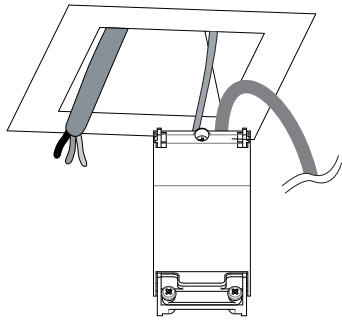

1

TURN OFF POWER
 Couper le courant! /
 Spegner la corrente! /
 Strom Abshalten!

2

120mm x 120mm

3

4

5

Neutral/Neutre/Neutro/Nullleiter
 Blue/Black
 Bleu/Noir
 Azzurro/Nero
 Blau/Schwarz