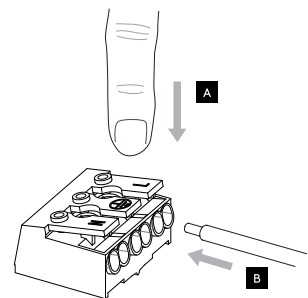

1

TURN OFF POWER
Couper le courant! /
Spegner la corrente! /
Strom Abshalten!

2

120mm x 120mm

3

4

5

Neutral/Neutre/Neutro/Nullleiter
Blue/Black
Bleu/Noir
Azzurro/Nero
Blau/Schwarz

Earth/Terre/Terra/Erde
Green/Yellow
Vert/Jaune
Verde/Giallo
Grün/Gelb

Live/Phase/Fase
Brown/Red
Brun/Rouge
Marrone/Rosso
Braun/Rot