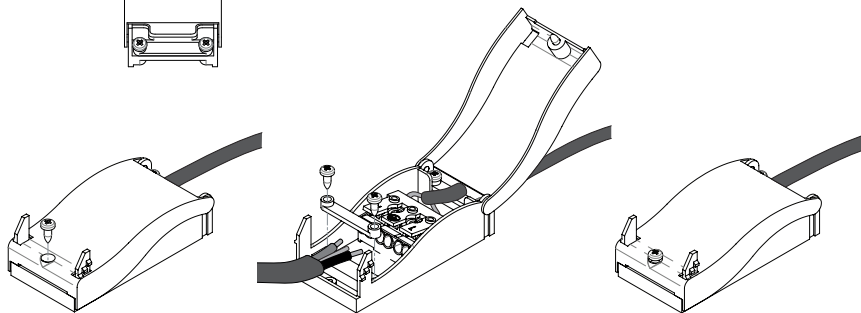

1

TURN OFF POWER
 Couper le courant! /
 Spegner la corrente! /
 Strom Abshalten!

2

120mm x 120mm

3

4

5

Neutral/Neutre/Neutro/Nullleiter
 Blue/Black
 Bleu/Noir
 Azzurro/Nero
 Blau/Schwarz