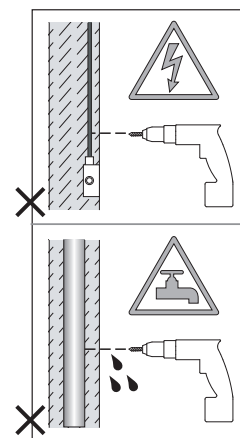

BLANCO SQUARE

astro

GB

PLEASE READ THE INSTRUCTIONS CAREFULLY
BEFORE COMMENCING ASSEMBLY

Live: Normally Brown / Red
Neutral: Normally Blue / Black
Earth: Normally Green / Yellow

FR

LIRE ATTENTIVEMENT LES INSTRUCTIONS
AVANT DE COMMENCER LE MONTAGE

Phase: Normalement Brun / Rouge
Neutre: Normalement Bleu / Noir
Terre: Normalement Vert / Jaune

IT

LEGGERE ATTENTAMENTE LE ISTRUZIONI
PRIMA DI COMINCIARE L'ASSEMBLAGGIO

Cavo positivo: normalmente marrone o rosso
Cavo neutro: normalmente blu o nero
Cavo terra: normalmente verde o giallo

DE

LESEN SIE BITTE DIE ANWEISUNGEN
SORGFALTIG DURCH, BEVOR SIE MIT DEM
ZUSAMMENBAUEN BEGINNEN

Phase: Normalerweise Braun / Rot
Nulleiter: Normalerweise Blau / Schwarz
Erde: Normalerweise Grün / Gelb