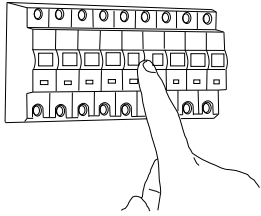

1

Turn off power
Couper le courant! /
Spegnere la corrente! /
Strom Abhalten!

2