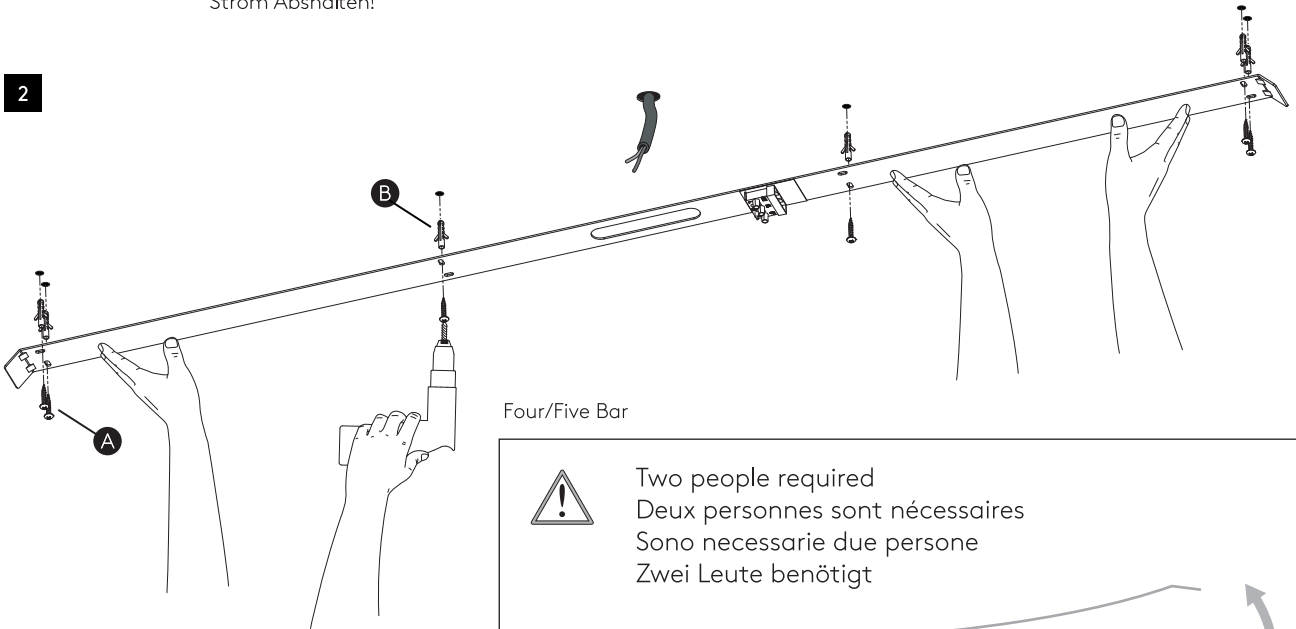

Four/Five Bar

Two people required
Deux personnes sont nécessaires
Sono necessarie due persone
Zwei Leute benötigt

3