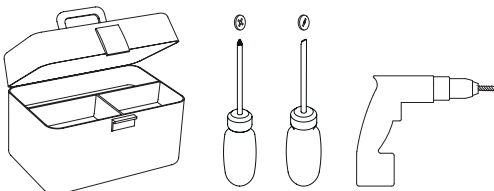

Phase: Normalement Brun / Rouge
Neutre: Normalement Bleu / Noir
Terre: Normalement Vert / Jaune

IT

Leggere attentamente le istruzioni prima di cominciare l'assemblaggio

Cavo positivo: normalmente marrone o rosso
Cavo neutro: normalmente blu o nero
Cavo terra: normalmente verde o giallo

DE

Lesen sie bitte die anweisungen sorgfältig durch, bevor sie mit dem zusammenbauen beginnen

Phase: Normalerweise Braun / Rot
Nulleiter: Normalerweise Blau / Schwarz
Erde: Normalerweise Grün / Gelb

For Ceiling Use Only
Seulement pour montage au plafond
Da utilizzarsi solo al soffitto
Nur für den Deckengebrauch