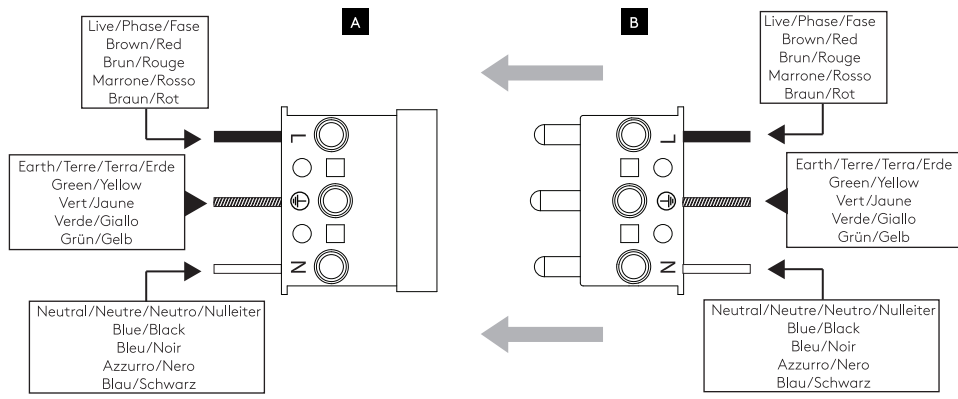

Phase: Normalement Brun / Rouge
Neutre: Normalement Bleu / Noir
Terre: Normalement Vert / Jaune

IT

Leggere attentamente le istruzioni prima di cominciare l'assemblaggio

Cavo positivo: normalmente marrone o rosso
Cavo neutro: normalmente blu o nero
Cavo terra: normalmente verde o giallo

DE

Lesen sie bitte die anweisungen sorgfältig durch, bevor sie mit dem zusammenbauen beginnen

Phase: Normalerweise Braun / Rot
Nulleiter: Normalerweise Blau / Schwarz
Erde: Normalerweise Grün / Gelb

For Ceiling Use Only
Seulement pour montage au plafond
Da utilizzarsi solo al soffitto
Nur für den Deckengebrauch

x4 Twin/Triple
x6 Four/Five Bar

1

Turn off power
Couper le courant! /
Spegnere la corrente! /
Strom Abhalten!

2

Four/Five Bar

 Two people required
Deux personnes sont nécessaires
Sono necessarie due persone
Zwei Leute benötigt

3

~ 100-240V AC

WIRING FROM PRODUCT /

Fil de produit /
Cavo dal prodotto /
Beleuchtungskabel

4

Make sure the wires are inside the product.
Assurez-vous que les fils sont à l'intérieur du produit.
Assicurarsi che i fili siano all'interno del prodotto.
Stellen Sie sicher, dass sich die Drähte
im Inneren des Produkts befinden.