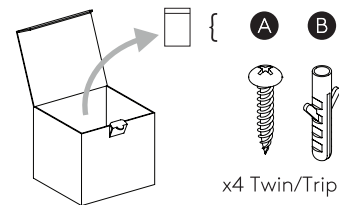

GB

Please read the instructions carefully before commencing assembly

Live: Normally Brown / Red
Neutral: Normally Blue / Black
Earth: Normally Green / Yellow

FR

Lire attentivement les instructions avant de commencer le montage

Phase: Normalement Brun / Rouge
Neutre: Normalement Bleu / Noir
Terre: Normalement Vert / Jaune

IT

Leggere attentamente le istruzioni prima di cominciare l'assemblaggio

Cavo positivo: normalmente marrone o rosso
Cavo neutro: normalmente blu o nero
Cavo terra: normalmente verde o giallo

DE

Lesen sie bitte die anweisungen sorgfältig durch, bevor sie mit dem zusammenbauen beginnen

Phase: Normalerweise Braun / Rot
Nulleiter: Normalerweise Blau / Schwarz
Erde: Normalerweise Grün / Gelb

For Ceiling Use Only
Seulement pour montage au plafond
Da utilizzarsi solo al soffitto
Nur für den Deckengebrauch

x4 Twin/Triple
x6 Four/Five Bar