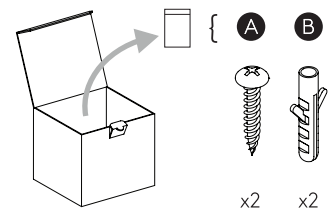

FOR WALL USE ONLY
Usage mural uniquement
Solo per uso a parete
Nur zur Verwendung als Wandleuchte