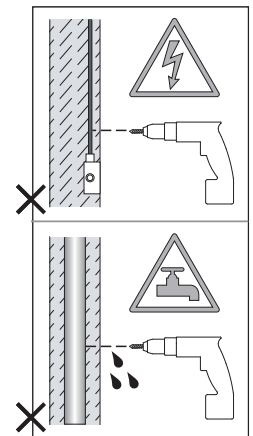

Phase: Normalement Brun / Rouge  
Neutre: Normalement Bleu / Noir  
Terre: Normalement Vert / Jaune

IT

LEGGERE ATTENTAMENTE LE ISTRUZIONI  
PRIMA DI COMINCIARE L'ASSEMBLAGGIO

Cavo positivo: normalmente marrone o rosso  
Cavo neutro: normalmente blu o nero  
Cavo terra: normalmente verde o giallo

DE

LESEN SIE BITTE DIE ANWEISUNGEN  
SORGFÄLTIG DURCH, BEVOR SIE MIT DEM  
ZUSAMMENBAUEN BEGINNEN

Phase: Normalerweise Braun / Rot  
Nulleiter: Normalerweise Blau / Schwarz  
Erde: Normalerweise Grün / Gelb