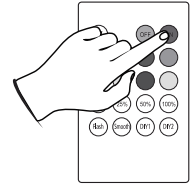

### Pairing

< 5" sec. +3 times 